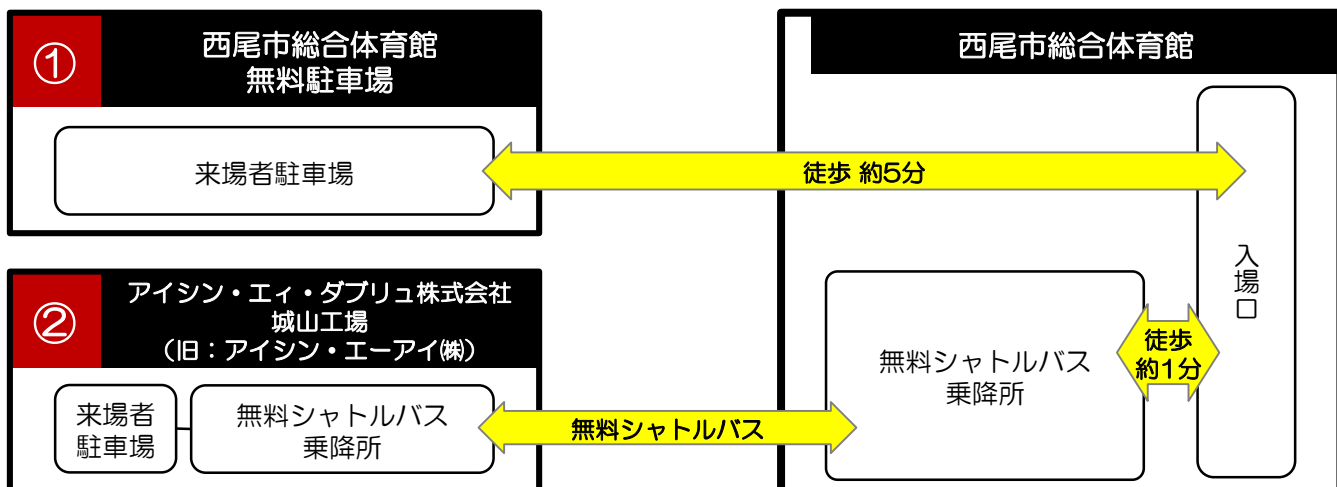

大相撲西尾場所へお越しの際は、 公共交通機関のご利用をお願いします。

◆ 公共交通機関をご利用の場合

※ 「名鉄バス」の時刻表及び運賃はバス会社にお問い合わせください。

◆ 自動車をご利用の場合

時刻表は次ページへ（参照）②

- ※ 来場者駐車場は①、②いずれの駐車場も収容台数に限りがあります。あらかじめご了承ください。駐車料金は無料です。
- ※ 駐車場では係員の指示に従ってください。
- ※ 「アイシン・エイ・ダブリュ株式会社 城山工場」から「西尾市総合体育館」へは「無料シャトルバス」をご利用ください（運行予定時間8:00～16:30頃 / 途中乗降はできません）。運賃は無料です。

車椅子席券購入者駐車スペース

「車椅子席券購入者駐車スペース」のご利用は、係員にお申し出ください。

無料シャトルバス時刻表

臨時駐車場発（西尾市総合体育館行）

7				
8	0	15	30	45
9	0	15	30	45
10	0	15	30	45
11	0	15	30	45
12	0	15	30	45
13				
14				
15				

西尾市総合体育館発（臨時駐車場行）

8				
9				
10		10	30	50
11		10	30	50
12		10	30	50
13		10	30	50
14				
15				※随時運行
16				※随時運行