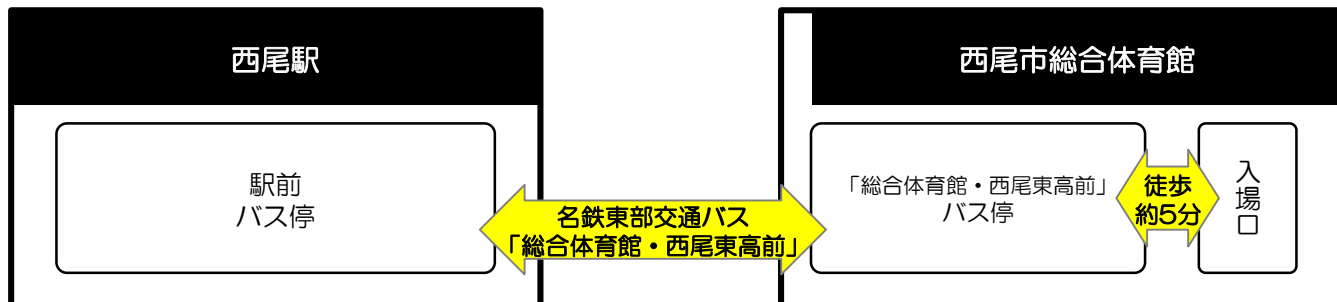

大相撲西尾場所へお越しの際は、 公共交通機関のご利用をお願いします。

◆ 公共交通機関をご利用の場合

※ 「名鉄バス」の時刻表及び運賃はバス会社にお問い合わせください。

◆ 自動車をご利用の場合

時刻表は次ページへ（参照）②

- ※ 来場者駐車場は①、②いずれの駐車場も収容台数に限りがあります。あらかじめご了承ください。駐車料金は無料です。
- ※ 駐車場では係員の指示に従ってください。
- ※ 「アイシン・エイ・ダブリュ株式会社 城山工場」から「西尾市総合体育館」へは「無料シャトルバス」をご利用ください（運行予定時間8:00～16:30頃 / 途中乗降はできません）。運賃は無料です。

車椅子席券購入者駐車スペース

「車椅子席券購入者駐車スペース」のご利用は、係員にお申し出ください。

無料シャトルバス時刻表

臨時駐車場発（西尾市総合体育館行）

7				
8	0	15	30	45
9	0	15	30	45
10	0	15	30	45
11	0	15	30	45
12	0	15	30	45
13				
14				
15				

西尾市総合体育館発（臨時駐車場行）

8				
9				
10		10	30	50
11		10	30	50
12		10	30	50
13		10	30	50
14				
15				※随時運行
16				※随時運行